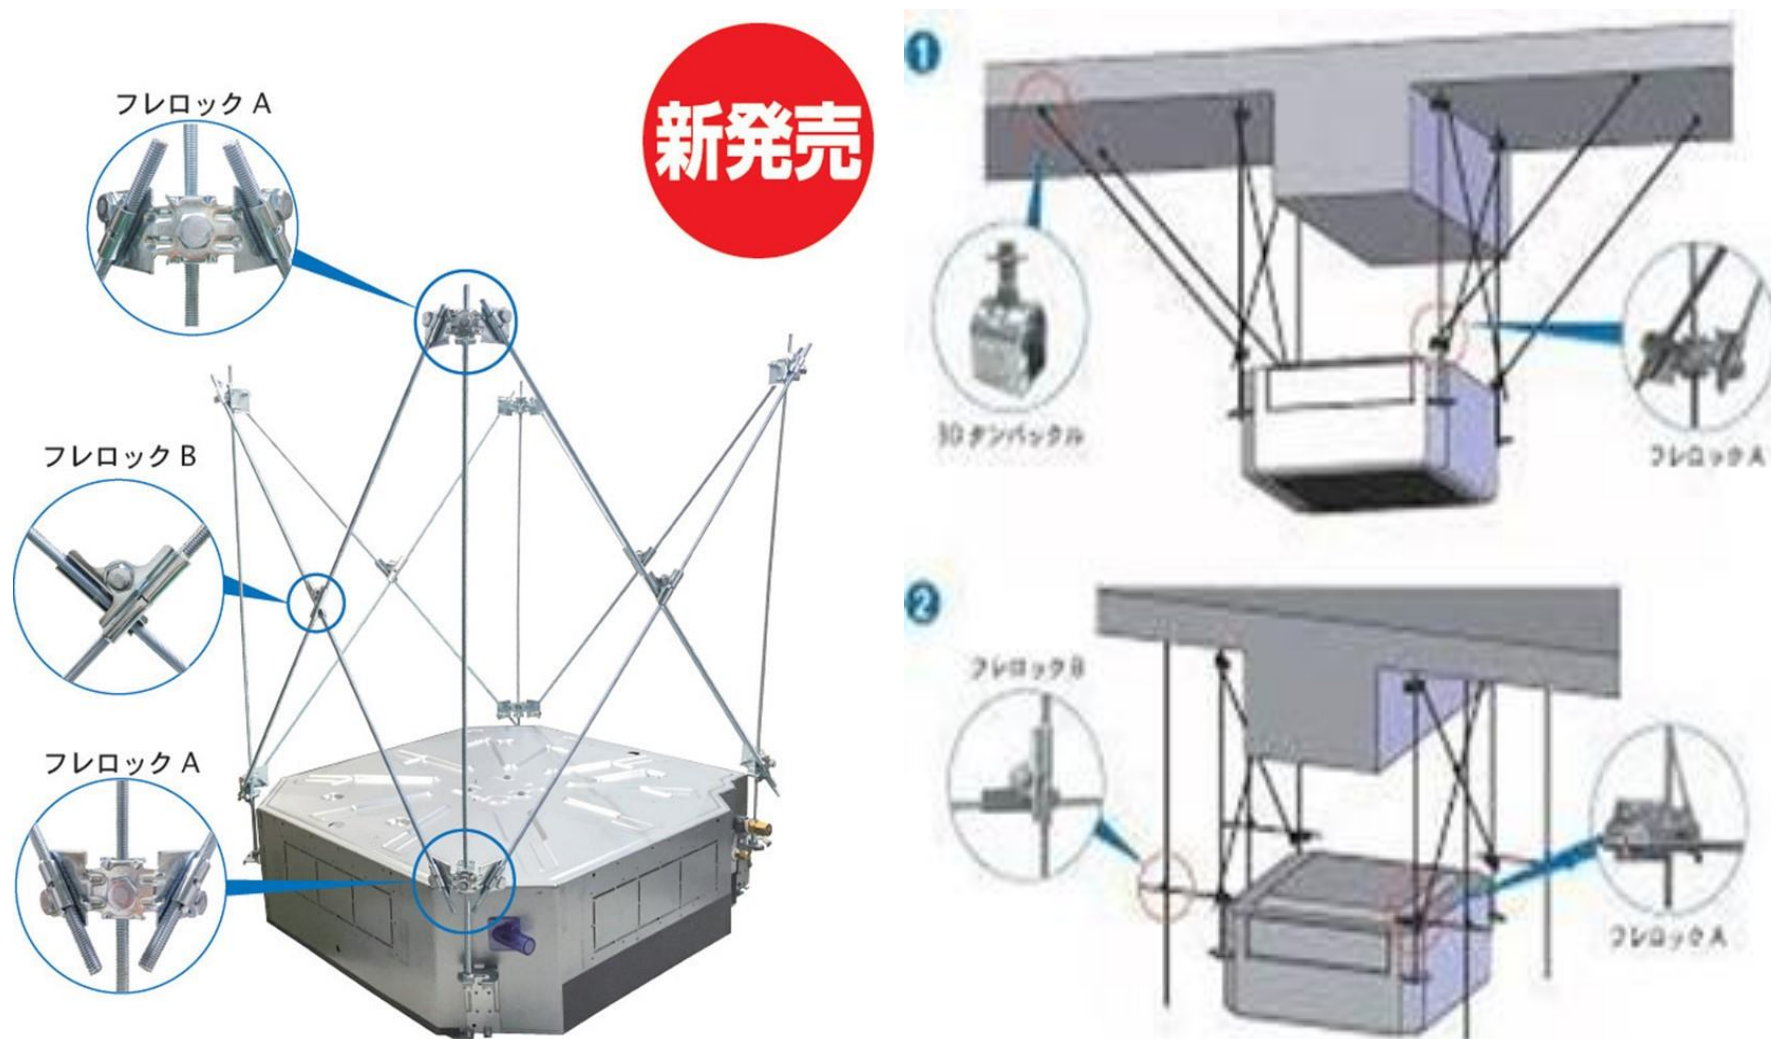

1

施工時間 約 **60%** 削減 従来施工対比

- 全ねじに器具を挿入だけの簡単施工
- 部品分解がなく、取付け作業の向上

2

ボルトの **角度調整** が容易

- 施工設計の斜材設置角度である斜材角度 (45° ± 15°) が容易に行なえ、目視で確認ができます

3

障害物の **回避施工** が可能