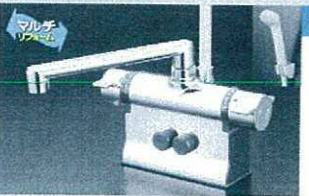

**KM13N2**  
2ハンドル混合栓  
定価(税別) ¥9,450

プラス

特長3: カンタン適量操作

適量の位置でクリック感  
適量の位置でクリック感があるので、適量までの操作が早く、簡単に済みます。(クリック手前が適量位置)

クリック感  
最大吐水  
適量  
止水

浴室用水栓

**KF800WTKO**  
サーモスタート式シャワー  
定価(税別) ¥42,000

**KF30N2**  
2ハンドルシャワー  
定価(税別) ¥19,100

**KF100N2**  
一時止水付2ハンドルシャワー  
定価(税別) ¥24,200

**KF3011ZT** 【可変ピッチ式】  
デッキ形サーモスタート式シャワー  
定価(税別) ¥61,400

取付ピッチ 85mm・100mm・120mm対応

カウンターの取付ピッチ

85mmピッチ 100mmピッチ 120mmピッチ

いずれも取り付け可能

現場でピッチに合わせて回転させればOK

水栓本体  
ソケット

**KF2008Z** 【可変ピッチ式】  
デッキ形2ハンドルシャワー  
定価(税別) ¥27,200

取付ピッチ 100mm・120mm対応

100mmピッチ 120mmピッチ

どちらにも取付可能

水栓本体 前面  
湯側ソケットをカウンターのピッチに合わせて回転させるだけ  
(本体下部ソケット)

洗面用水栓

**KM8007Z**  
シングルレバー式洗髪シャワー  
定価(税別) ¥52,200

**KM66Z**  
洗面用2ハンドル混合栓 ゴム栓付  
定価(税別) ¥10,900