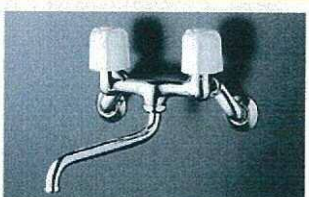

**KM5021ZTECKO**  
流し台用シングルレバー式シャワー付混合栓  
定価(税別) ¥60,300

**KM6001ZECKO**  
浄水器内蔵シングルレバー式シャワー付混合栓  
定価(税別) ¥60,700

**KM8001ZTEC**  
洗面用シングルレバー式混合栓  
定価(税別) ¥60,500

**KM7001ZTEC**  
洗面用シングルレバー式混合栓  
定価(税別) ¥31,800

ムダがない省エネ

**エレバー水栓**

ムダなお湯を自然にカットする省エネ構造

3つのポイント

ムダなお湯をカット

キッチン用水栓

**KM5000ZTKO**  
シングルレバー式混合栓  
定価(税別) ¥26,300

**KM5011ZTKO**  
流し台用シングルレバー式混合栓  
定価(税別) ¥27,100

**KM13N2**  
2ハンドル混合栓  
定価(税別) ¥9,450

プラス

特長3: カンタン適量操作

適量の位置でクリック感  
適量の位置でクリック感があるので、適量までの操作が早く、簡単に済みます。(クリック手前が適量位置)

クリック感  
最大吐水  
適量  
止水

浴室用水栓

**KF800WTKO**  
サーモスタート式シャワー  
定価(税別) ¥42,000

**KF30N2**  
2ハンドルシャワー  
定価(税別) ¥19,100

**KF100N2**  
一時止水付2ハンドルシャワー  
定価(税別) ¥24,200

**KF3011ZT** 【可変ピッチ式】  
デッキ形サーモスタート式シャワー  
定価(税別) ¥61,400

取付ピッチ 85mm・100mm・120mm対応

カウンターの取付ピッチ

85mmピッチ 100mmピッチ 120mmピッチ

いずれも取り付け可能

現場でピッチに合わせて回転させればOK

水栓本体  
ソケット