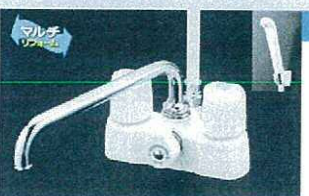

**KM13N2**  
2ハンドル混合栓  
定価(税別) ¥9,450

プラス

特長3: カンタン適量操作

適量の位置でクリック感  
適量の位置でクリック感があるので、適量までの操作が早く、簡単に済みます。(クリック手前が適量位置)

クリック感  
最大吐水  
適量  
止水

浴室用水栓

**KF800WTKO**  
サーモスタート式シャワー  
定価(税別) ¥42,000

**KF30N2**  
2ハンドルシャワー  
定価(税別) ¥19,100

**KF100N2**  
一時止水付2ハンドルシャワー  
定価(税別) ¥24,200

**KF3011ZT** 【可変ピッチ式】  
デッキ形サーモスタート式シャワー  
定価(税別) ¥61,400

取付ピッチ 85mm・100mm・120mm対応

カウンターの取付ピッチ

85mmピッチ 100mmピッチ 120mmピッチ

いずれも取り付け可能

現場でピッチに合わせて回転させればOK

水栓本体  
ソケット

**KF2008Z** 【可変ピッチ式】  
デッキ形2ハンドルシャワー  
定価(税別) ¥27,200

取付ピッチ 100mm・120mm対応

100mmピッチ 120mmピッチ

どちらにも取付可能

水栓本体 前面  
湯側ソケットをカウンターのピッチに合わせて回転させるだけ  
(本体下部ソケット)

洗面用水栓

**KM8007Z**  
シングルレバー式洗髪シャワー  
定価(税別) ¥52,200

**KM66Z**  
洗面用2ハンドル混合栓 ゴム栓付  
定価(税別) ¥10,900