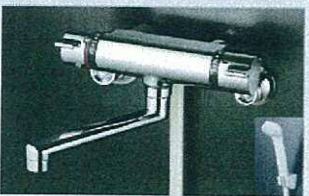

**KM13N2**  
2ハンドル混合栓  
定価(税別) ¥9,450

プラス

特長3: カンタン適量操作

適量の位置でクリック感  
適量の位置でクリック感があるので、適量までの操作が早く、簡単に済みます。(クリック手前が適量位置)

クリック感  
最大吐水  
適量  
止水

浴室用水栓

**KF800WTKO**  
サーモスタート式シャワー  
定価(税別) ¥42,000

**KF30N2**  
2ハンドルシャワー  
定価(税別) ¥19,100

**KF100N2**  
一時止水付2ハンドルシャワー  
定価(税別) ¥24,200

**KF3011ZT** 【可変ピッチ式】  
デッキ形サーモスタート式シャワー  
定価(税別) ¥61,400

取付ピッチ 85mm・100mm・120mm対応

カウンターの取付ピッチ

85mmピッチ 100mmピッチ 120mmピッチ

いずれも取り付け可能

現場でピッチに合わせて回転させればOK

水栓本体  
ソケット

**KF2008Z** 【可変ピッチ式】  
デッキ形2ハンドルシャワー  
定価(税別) ¥27,200

取付ピッチ 100mm・120mm対応

100mmピッチ 120mmピッチ

どちらにも取付可能

水栓本体 前面  
湯側ソケットをカウンターのピッチに合わせて回転させるだけ  
(本体下部ソケット)

洗面用水栓

**KM8007Z**  
シングルレバー式洗髪シャワー  
定価(税別) ¥52,200

**KM66Z**  
洗面用2ハンドル混合栓 ゴム栓付  
定価(税別) ¥10,900