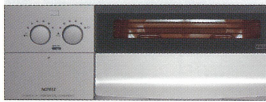

おいしさに彩りをそえる。

**piatto**  
ピアット

2つのフラットフェイス、  
6つのカラーから選べる。  
多彩なバリエーションが魅力。

2015年9月  
発売予定

選べる2つの  
フラットフェイス

ステンレスフェイス

シルバークリアフェイス

見やすい操作パネルと  
火力調整のしやすい  
プッシュ&ダイヤルボタン

多彩に使えるワイドグリル

一度にたくさん焼けるワイドサイズ。  
連続オートグリル機能、トーストモード、  
オートあたため機能を新しく搭載。

オートあたため機能

トーストモード

ステンレスフェイス

シャンパンクリア  
ガラスストップ

ステンレスゴトク

75cmタイプ N3WN9PWASMSTES  
希望小売価格 223,000円(税込240,840円)  
60cmタイプ N3WN8PWASMSTES  
希望小売価格 218,000円(税込235,440円)