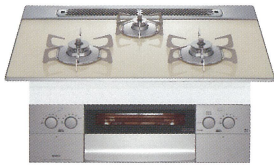

おいしさに彩りをそえる。

**piatto**  
ピアット

2つのフラットフェイス、  
6つのカラーから選べる。  
多彩なバリエーションが魅力。

2015年9月  
発売予定

選べる2つの  
フラットフェイス

ステンレスフェイス

シルバークリアフェイス

見やすい操作パネルと  
火力調整のしやすい  
プッシュ&ダイヤルボタン

多彩に使えるワイドグリル

一度にたくさん焼けるワイドサイズ。  
連続オートグリル機能、トーストモード、  
オートあたため機能を新しく搭載。

オートあたため機能

トーストモード

ステンレスフェイス

シャンパンクリア  
ガラスストップ

ステンレスゴトク

75cmタイプ N3WN9PWASMSTES  
希望小売価格 223,000円(税込240,840円)  
60cmタイプ N3WN8PWASMSTES  
希望小売価格 218,000円(税込235,440円)

シャンパンクリア  
ガラスストップ

グレー  
ホーローゴトク

75cmタイプ N3WN9PWASMSTE  
希望小売価格 215,000円(税込232,200円)  
60cmタイプ N3WN8PWASMSTE  
希望小売価格 210,000円(税込226,800円)

プラチナシルバークリア  
ガラスストップ

ステンレスゴトク

75cmタイプ N3WN9PWASKSTES  
希望小売価格 223,000円(税込240,840円)  
60cmタイプ N3WN8PWASKSTES  
希望小売価格 218,000円(税込235,440円)

シーピンク  
アルミトップ

グレーホーロー  
ゴトク(ゴム足付)

75cmタイプ N3WN9PWAACSV  
希望小売価格 205,000円(税込221,400円)  
60cmタイプ N3WN8PWAACSV  
希望小売価格 200,000円(税込216,000円)

調理性能/コンロ

ダブル高火力&  
ダブルトロ火

ダブル  
温度調節機能

もちもちごはん  
モード

炊きこみごはん  
モード