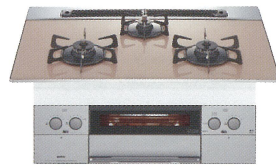

プラチナシルバークリア  
ガラスストップ

グレー  
ホーローゴトク

75cmタイプ N3WN9PWASKSTE  
希望小売価格 215,000円(税込232,200円)  
60cmタイプ N3WN8PWASKSTE  
希望小売価格 210,000円(税込226,800円)

シルバークリアフェイス

シルバークリア  
ガラスストップ

グレー  
ホーローゴトク

75cmタイプ N3WN9PWAS6SVE  
希望小売価格 205,000円(税込221,400円)  
60cmタイプ N3WN8PWAS6SVE  
希望小売価格 200,000円(税込216,000円)

シャトルスグリーン  
ガラスストップ

グレー  
ホーローゴトク

75cmタイプ N3WN9PWAS2SVE  
希望小売価格 205,000円(税込221,400円)  
60cmタイプ N3WN8PWAS2SVE  
希望小売価格 200,000円(税込216,000円)

ピンクテラコッタ  
ガラスストップ

グレー  
ホーローゴトク

75cmタイプ N3WN9PWASZSVE  
希望小売価格 205,000円(税込221,400円)  
60cmタイプ N3WN8PWASZSVE  
希望小売価格 200,000円(税込216,000円)

シーピンク  
アルミトップ

グレーホーロー  
ゴトク(ゴム足付)

75cmタイプ N3WN9PWAACSV  
希望小売価格 205,000円(税込221,400円)  
60cmタイプ N3WN8PWAACSV  
希望小売価格 200,000円(税込216,000円)

調理性能/コンロ

ダブル高火力&  
ダブルトロ火

ダブル  
温度調節機能

もちもちごはん  
モード

炊きこみごはん  
モード