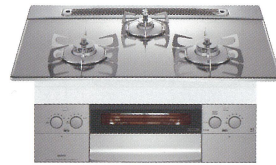

おいしさに彩りをそえる。

**piatto**  
ピアット

2つのフラットフェイス、  
6つのカラーから選べる。  
多彩なバリエーションが魅力。

2015年9月  
発売予定

選べる2つの  
フラットフェイス

ステンレスフェイス

シルバークリアフェイス

見やすい操作パネルと  
火力調整のしやすい  
プッシュ&ダイヤルボタン

多彩に使えるワイドグリル

一度にたくさん焼けるワイドサイズ。  
連続オートグリル機能、トーストモード、  
オートあたため機能を新しく搭載。

オートあたため機能

トーストモード

ステンレスフェイス

シャンパンクリア  
ガラスストップ

ステンレスゴトク

75cmタイプ N3WN9PWASMSTES  
希望小売価格 223,000円(税込240,840円)  
60cmタイプ N3WN8PWASMSTES  
希望小売価格 218,000円(税込235,440円)

シャンパンクリア  
ガラスストップ

グレー  
ホーローゴトク

75cmタイプ N3WN9PWASMSTE  
希望小売価格 215,000円(税込232,200円)  
60cmタイプ N3WN8PWASMSTE  
希望小売価格 210,000円(税込226,800円)

プラチナシルバークリア  
ガラスストップ

ステンレスゴトク

75cmタイプ N3WN9PWASKSTES  
希望小売価格 223,000円(税込240,840円)  
60cmタイプ N3WN8PWASKSTES  
希望小売価格 218,000円(税込235,440円)

シーピンク  
アルミトップ

グレーホーロー  
ゴトク(ゴム足付)

75cmタイプ N3WN9PWAACSV  
希望小売価格 205,000円(税込221,400円)  
60cmタイプ N3WN8PWAACSV  
希望小売価格 200,000円(税込216,000円)

調理性能/コンロ

ダブル高火力&  
ダブルトロ火

ダブル  
温度調節機能

もちもちごはん  
モード

炊きこみごはん  
モード