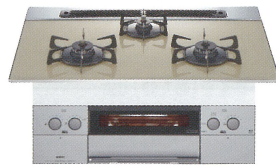

多彩に使えるワイドグリル

一度にたくさん焼けるワイドサイズ。  
連続オートグリル機能、トーストモード、  
オートあたため機能を新しく搭載。

オートあたため機能

トーストモード

ステンレスフェイス

シャンパンクリア  
ガラスストップ

ステンレスゴトク

75cmタイプ N3WN9PWASMSTES  
希望小売価格 223,000円(税込240,840円)  
60cmタイプ N3WN8PWASMSTES  
希望小売価格 218,000円(税込235,440円)

プラチナシルバークリア  
ガラスストップ

グレー  
ホーローゴトク

75cmタイプ N3WN9PWASKSTE  
希望小売価格 215,000円(税込232,200円)  
60cmタイプ N3WN8PWASKSTE  
希望小売価格 210,000円(税込226,800円)

シルバークリアフェイス

シルバークリア  
ガラスストップ

グレー  
ホーローゴトク

75cmタイプ N3WN9PWAS6SVE  
希望小売価格 205,000円(税込221,400円)  
60cmタイプ N3WN8PWAS6SVE  
希望小売価格 200,000円(税込216,000円)

シャトルスグリーン  
ガラスストップ

グレー  
ホーローゴトク

75cmタイプ N3WN9PWAS2SVE  
希望小売価格 205,000円(税込221,400円)  
60cmタイプ N3WN8PWAS2SVE  
希望小売価格 200,000円(税込216,000円)

ピンクテラコッタ  
ガラスストップ

グレー  
ホーローゴトク

75cmタイプ N3WN9PWASZSVE  
希望小売価格 205,000円(税込221,400円)  
60cmタイプ N3WN8PWASZSVE  
希望小売価格 200,000円(税込216,000円)

シーピンク  
アルミトップ

グレーホーロー  
ゴトク(ゴム足付)

75cmタイプ N3WN9PWAACSV  
希望小売価格 205,000円(税込221,400円)  
60cmタイプ N3WN8PWAACSV  
希望小売価格 200,000円(税込216,000円)

調理性能/コンロ

ダブル高火力&  
ダブルトロ火

ダブル  
温度調節機能

もちもちごはん  
モード

炊きこみごはん  
モード