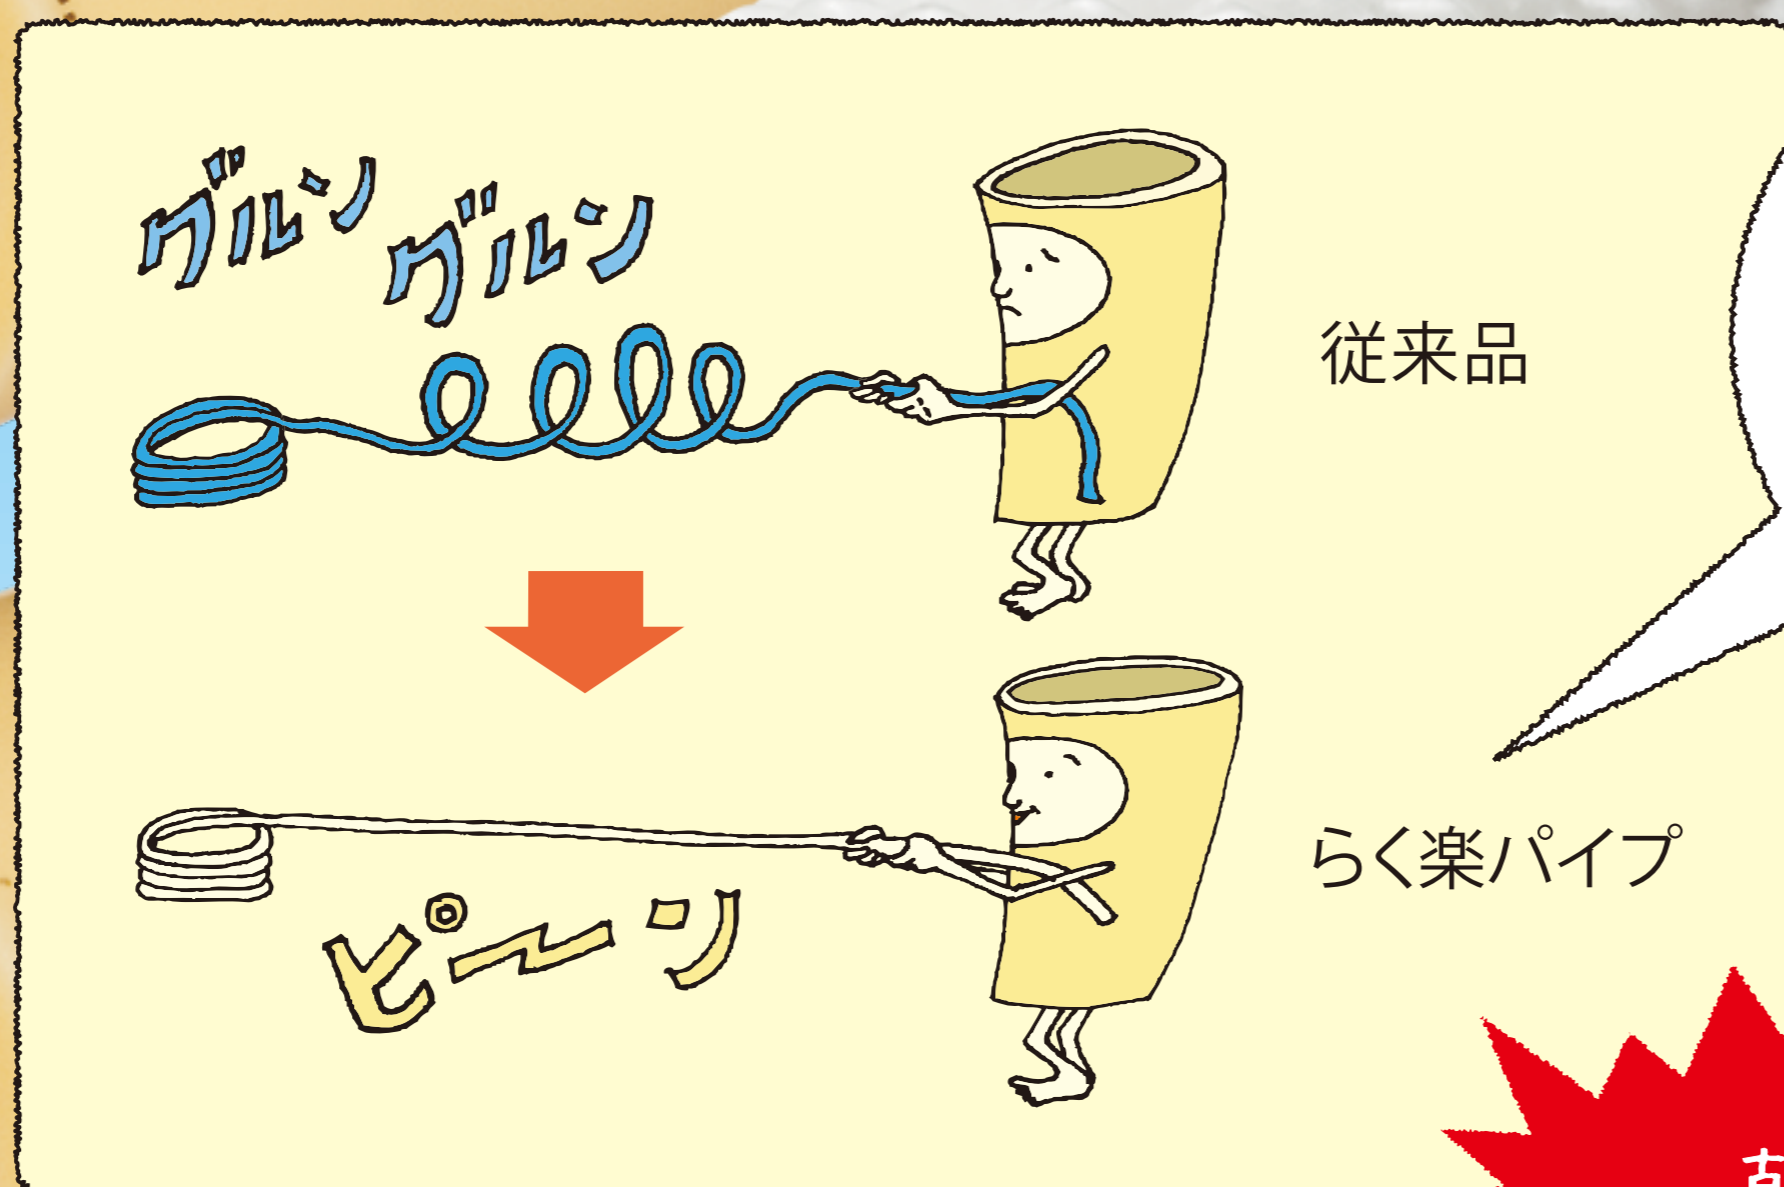

らく楽パイプ

ストレートコイルド ポリブテンパイプ

直進性・施工性・通管性 UP

らく楽パイプは樹脂管システムの製造・販売で20年以上の実績を持つブリヂトンがポリブテン樹脂の特性を活かして開発しました。豊富なラインナップでらくらく施工を応援します。

配管の施工が
らくらく〜♪

らく楽パイプ

従来品

ポイント
直進性向上
直管に近い状態で
配管できます!